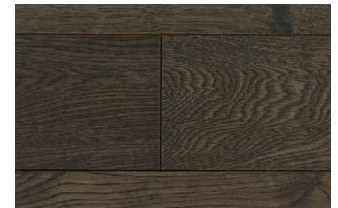

### Bois Franc

Évoquant la chaleur et l'ambiance invitante d'un bistro de quartier, les riches couleurs et tons de cette série aux planches larges de 5 pouces feront de votre maison un lieu de séjour convoité! Le chêne ou l'érable passés à la brosse métallique d'une épaisseur de ¾ de po constituent une base solide et facile d'entretien, avec le noir comme toile de fond, pour transformer votre maison en un lieu apaisant convenant à la vie quotidienne.

Macchiato  
(Oak)

Frappe  
(Oak)

Matcha Tea  
(Oak)

Morchello  
(Oak)

Corretto  
(Oak)

Earl Grey  
(Oak)

Java  
(Oak)

Antique Pewter  
(Oak)