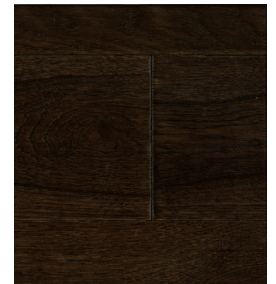

FUZION

beyond expectation

Kitsilano

Bois franc

L'ambiance détendue créée par la collection Kitsilano confère à votre demeure une sensation de calme et de luxe. Cette collection est excellente pour décorer votre espace et lui apporter un style de vie urbain, moderne et vibrant.

Washed Walnut 5"
(Acacia)

Gold Rush 6.5"
(Acacia)

Beach Comber 6.5"
(Hickory)

Cypress Peak 6.5"
(Hickory)

Elysian 6.5"
(Hickory)

Delray 6.5"
(Hickory)

Totem 6.5"
(Hickory)

Whiskey Jack 6.5"
(Birch)